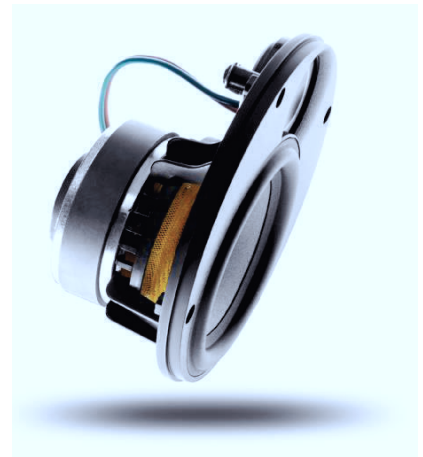

All products except "Sub AIR" and "transmitters" are available in Black or White colour

October 2015

vat incl.

Jet Black	
-----------	--

SIB & Co LINE	Sib&Cub	JB		<i>Pack 5.1</i>	<i>pack</i>	700 €
	Sib (only per pair)	JB		<i>Two way compact speaker</i>	<i>pair</i>	220 €
	Sib XL	JB		<i>Two way on wall speaker</i>	<i>unit</i>	200 €
	Cub 3	JB		<i>Active subwoofer</i>	<i>unit</i>	300 €

October 2015

vat incl.

DÔME Diamond Black & Diamond White & Imperial Red (on special request)	Dôme 1.0	1x <i>Dôme</i>	<i>piece</i>	275 €
	Dôme Sub	1x <i>Sub</i>	<i>piece</i>	550 €
	Pack Dôme 2.1	2x <i>Dôme</i> + 1x <i>Sub</i>	<i>pack</i>	1.050 €
	Pack Dôme 5.1	5x <i>Dôme</i> + 1x <i>Sub</i>	<i>pack</i>	1.500 €
	Dôme COLOR grill	<i>Red - Blue - Yellow</i>	<i>piece</i>	10 €
	Pack Dôme stands	2x <i>stand for Dôme</i>	<i>pair</i>	275 €

 DÔME FLAX Diamond Black & Diamond White	Dôme 1.0	1x <i>Dôme</i>	<i>piece</i>	300 €
	Sub Air	1x <i>Sub Air</i>	<i>piece</i>	600 €
	Pack Dôme 5.1	5x <i>Dôme</i> + 1x <i>Sub Air</i>	<i>pack</i>	1.800 €
	Dôme COLOR grill	<i>Red - Blue - Yellow</i>	<i>piece</i>	10 €
	Pack Dôme stands	2x <i>stand for Dôme</i>	<i>pair</i>	275 €