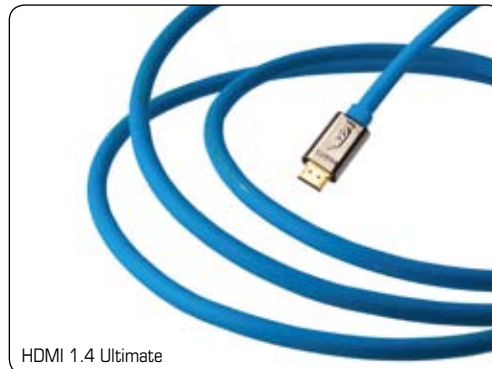

Videokabels

Het assortiment van den Hul videokabels voorziet in alle aansluitbehoeften. Hoogwaardig verzilverd koper, vaak ondersteunt door een volledig gesloten folie, garandeert volledige afscherming. Massieve verzilverd koperen kernen zorgen voor verwaarloosbare signaalreductie. Ook voor lange afstanden. De toevoeging van Koolstof (LSC) aan de van den Hul HDMI kabels zorgt voor jaren storingsvrij kijkplezier en garandeert optimale signaaloverdracht over lange afstanden.

Videoline

Compoline

Videolink

Compolink

HDMI Flat 1.4

HDMI Flat 180

HDMI Repeater

HDMI 1.4 Ultimate

HDMI 1.4 Ultimate

HDMI FLAT HEAC

3D weergave en de introductie van (mini) HDMI connectoren op videocamera's en schermen vereisen aanpassing van de HDMI norm. Een HDMI HEAC kabel garandeert high speed Ethernet en is voorzien van een Audio Return Channel zoals vastgelegd in de laatste HDMI 1.4-II norm. Waar high speed Ethernet voor zich spreekt, heeft ARC nadere toelichting. Bij toepassing van HDMI kabels tussen LCD/ Plasma panelen en AV receivers waarbij het audiosignaal naar en van het scherm via de routing van de receiver plaatsvindt, is bij toepassing van een kabel met ARC de inzet van een extra optische kabel niet meer noodzakelijk. De HDMI connector is gelijk aan vorige versies echter de kabel is fysiek anders en bij kabels vanaf 5 meter voorzien van een Redmere RM1689 chip. Hierdoor wordt de kabel richtingsgevoelig. Een HEAC kabel is bruikbaar voor alle eerdere HDMI standaarden en de nieuwe HDMI 1.4-II standaard en levert referentiekwaliteit bij toepassing op systemen met muziek/beeldservers, Blu-ray spelers, 3D en (toekomstige) 4K weergave.