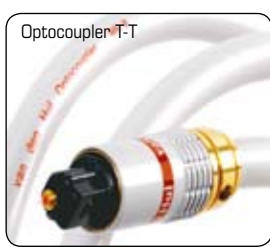

Digitale toepassingen

Speciale kabels voor speciale behoeften. In drie uitvoeringen; 75 Ohm asymmetrisch, 110 Ohm symmetrisch en TOSLink.

Digicoupler / AES-EBU 110 Ohm / Optocoupler MKII T-T / Optocoupler MKII T-M		Lengte (cm)	Prijs
Digicoupler	Door 4 voudige afscherming 'close to, if not, top' in 75Ω digitale interconnects.	80	€ 106,00
AES-EBU 110 Ohm	Symmetrische kabel voor digitale verbinding op 110Ω lijnniveau. Wordt alleen geleverd met Neutrik XLR connectoren.	80	€ 142,50
Optocoupler MKII T-T	Optische digitale interlink. Voorzien van T(OS) connectoren.	100	€ 69,00
Optocoupler MKII T-M	Optische digitale interlink. Voorzien van T(OS) en T(OS) Mini connector.	100	€ 69,00

Stereo interlinks

Asymmetrisch

Op het gebied van de asymmetrische stereo interlinks heeft Van den Hul een zeer ruime keus. Van verzilverd koper via hybride opbouw tot puur zilver en zelfs puur koolstof! Voor ieder systeem de juiste verbinding.