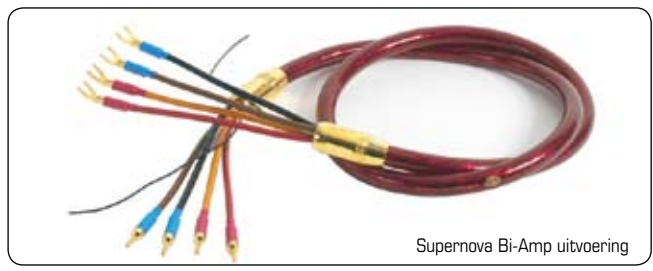

Supernova Bi-Amp uitvoering

Nova / Supernova		Lengte (cm)	Prijs
Nova st	4 multistrand aders met een diameter van 3,26 mm en een oppervlakte van 8,36 mm² (AWG8) verzadigd met koolstof (LSC) omhuld en voorzien van centrale aarddraad. Omhuld met rode Hulliflex mantel, stereo	2x250	€ 1.980,00
Nova bw	idem, bi-wire	2x250	€ 2.230,00
Nova ba	idem, bi-amp	2x250	€ 2.480,00
Super Nova st	4 multistrand aders met een diameter van 4,11 mm en een oppervlakte van 13,3 mm² (AWG6) verzadigd met koolstof (LSC) omhuld en voorzien van centrale aarddraad. Omhuld met rode Hulliflex mantel, stereo	2x250	€ 2.535,00
Super Nova bw	idem, bi-wire	2x250	€ 2.785,00
Super Nova ba	idem, bi-amp	2x250	€ 3.035,00

Alle vermelde prijzen zijn inclusief 19% BTW